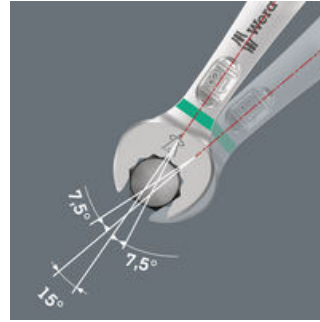

Joker 6003: Terughaalhoek kleiner dan 30°

Door de bek 7,5° te buigen, een dubbelzeskantgeometrie toe te passen en de manier van werken te wijzigen (aanzetten - schroeven - draaien - opnieuw aanzetten - schroeven - draaien, enz.) kan er ook geschroefd worden in situaties waarin de terughaalhoek kleiner dan 30° is.