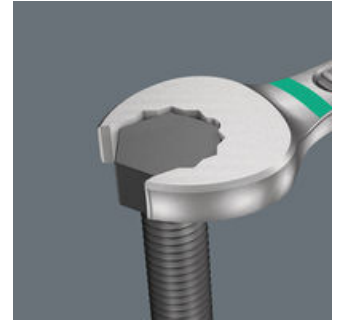

Aangezien ruimtes waarin geschroefd moet worden, steeds krappere worden, is gereedschap vereist waarmee de gebruikers ook in dergelijke situaties goed uit de voeten kunnen. Krappe ruimtes vereisen extra aanzetpunten voor het gereedschap. Kunnen steeksleutels zodanig worden aangepast dat deze meer aanzetmogelijkheden krijgen? Door de bek 7,5° te buigen een dubbelzijkantgeometrie toe te passen, kan het aantal aanzetpunten worden verdubbeld. Dankzij het herhaaldelijk omdraaien van de sleutel over 180° over de lengte-as tijdens het schroeven beschikt de gebruiker over vier aanzetmogelijkheden en kunnen moeren resp. schroefkoppen elke 15° worden 'vastgegrepen'. De Joker 6003 met zijn slimme bekgeometrie vergroot het aantal toepassingsmogelijkheden in krappe ruimtes aanzienlijk. De Joker 6003 vindt als het ware het meest geschikte aanzetpunt na elke omwenteling vanzelf. De slanke en toch robuuste ringzijde maakt een hoek van 15° tot de gereedschapsas. De hoogwaardige coating zorgt voor een langdurige en hoge corrosiebescherming. Met Take it easy tool finder: Kleurcodering op maat.

Voor werken op lastige schroeflocaties

De ringsteeksleutel Joker 6003 met zijn bijzondere bekgeometrie - 7,5° gebogen aan bekszijde en een dubbelzeskantgeometrie - beschikt over dubbel zoveel aanzetmogelijkheden bij meermaals verdraaien over 180° van de sleutel om de lengteas. Moeren resp. schroefkoppen kunnen elke 15° worden 'vastgegrepen'. De Joker 6003 vindt als het ware het meest geschikte aanzetpunt na elke omwenteling vanzelf.

Dubbele zeskant-geometrie

De dubbelzeskantgeometrie aan de bek- en ringzijde garandeert een goed contact met de schroefkop of moer en verkleint het risico op wegglijden.

Joker 6003: Gebogen ringzijde

De ringzijde is ten opzichte van de gereedschapsas 15° gebogen, om persoonlijk letsel te voorkomen.