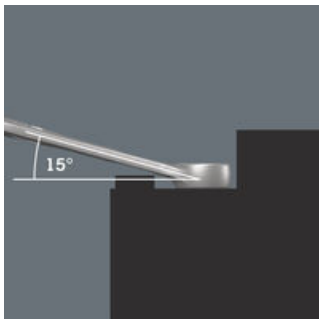

Afmetingen: 383x138x53 mm
Gewicht: 3700 g
Land van herkomst: CZ
Goederencode (HS-code): 82041100

- 22-delige ringsteeksleutelset - ideaal voor werkzaamheden in krappe ruimtes
- De speciale bekgeometrie vergroot de aangrijpmogelijkheden van het gereedschap
- De geringe terughaalhoek in de bek zorgt ervoor dat de schroef elke 15° wordt vastgegrepen
- Slanke, 15° gebogen ringzijde

Voor werken op lastige schroeflocaties

De ringsteeksleutel Joker 6003 met zijn bijzondere bekgeometrie - 7,5° gebogen aan bekszijde en een dubbelzeskantgeometrie - beschikt over dubbel zoveel aanzetmogelijkheden bij meermaals verdraaien over 180° van de sleutel om de lengteas. Moeren resp. schroefkoppen kunnen elke 15° worden 'vastgegrepen'. De Joker 6003 vindt als het ware het meest geschikte aanzetpunt na elke omwenteling vanzelf.

Joker 6003: Terughaalhoek kleiner dan 30°

Door de bek 7,5° te buigen, een dubbelzeskantgeometrie toe te passen en de manier van werken te wijzigen (aanzetten - schroeven - draaien - opnieuw aanzetten - schroeven - draaien, enz.) kan er ook geschroefd worden in situaties waarin de terughaalhoek kleiner dan 30° is.

Dubbele zeskant-geometrie

De dubbelzeskantgeometrie aan de bek- en ringzijde garandeert een goed contact met de schroefkop of moer en verkleint het risico op wegglijden.

Joker 6003: Gebogen ringzijde

De ringzijde is ten opzichte van de gereedschapsas 15° gebogen, om persoonlijk letsel te voorkomen.