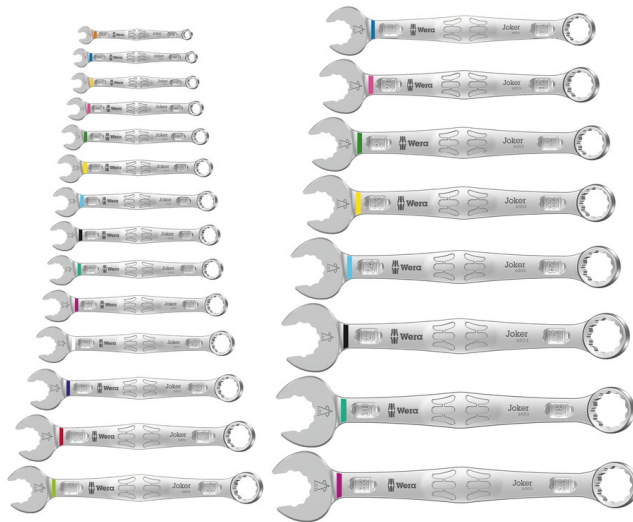

6003 Joker 22 set 1 ringsteeksleutelset, 22-delig

6003 Joker ringsteeksleutel - Ringratelzijde met terughaalhoek van slechts 15°. Voor als er weinig plaats is.

GTIN: 4013288221087
Onderdeelnr.: 05020232001
Artikelnummer: 6003 Joker 22 Set 1

Afmetingen: 383x138x53 mm
Gewicht: 3700 g
Land van herkomst: CZ
Goederencode (HS-code): 82041100

- 22-delige ringsteeksleutelset - ideaal voor werkzaamheden in krappe ruimtes
- De speciale bekgeometrie vergroot de aangrijpmogelijkheden van het gereedschap
- De geringe terughaalhoek in de bek zorgt ervoor dat de schroef elke 15° wordt vastgegrepen
- Slanke, 15° gebogen ringzijde

Aangezien ruimtes waarin geschroefd moet worden, steeds krappere worden, is gereedschap vereist waarmee de gebruikers ook in dergelijke situaties goed uit de voeten kunnen. Krappe ruimtes vereisen extra aanzetpunten voor het gereedschap. Kunnen steeksleutels zodanig worden aangepast dat deze meer aanzetmogelijkheden krijgen? Door de bek 7,5° te buigen een dubbelzijkantgeometrie toe te passen, kan het aantal aanzetpunten worden verdubbeld. Dankzij het herhaaldelijk omdraaien van de sleutel over 180° over de lengte-as tijdens het schroeven beschikt de gebruiker over vier aanzetmogelijkheden en kunnen moeren resp. schroefkoppen elke 15° worden 'vastgegrepen'. De Joker 6003 met zijn slimme bekgeometrie vergroot het aantal toepassingsmogelijkheden in krappe ruimtes aanzienlijk. De Joker 6003 vindt als het ware het meest geschikte aanzetpunt na elke omwenteling vanzelf. De slanke en toch robuuste ringzijde maakt een hoek van 15° tot de gereedschapsas. De hoogwaardige coating zorgt voor een langdurige en hoge corrosiebescherming. Met Take it easy tool finder: Kleurcodering op maat.